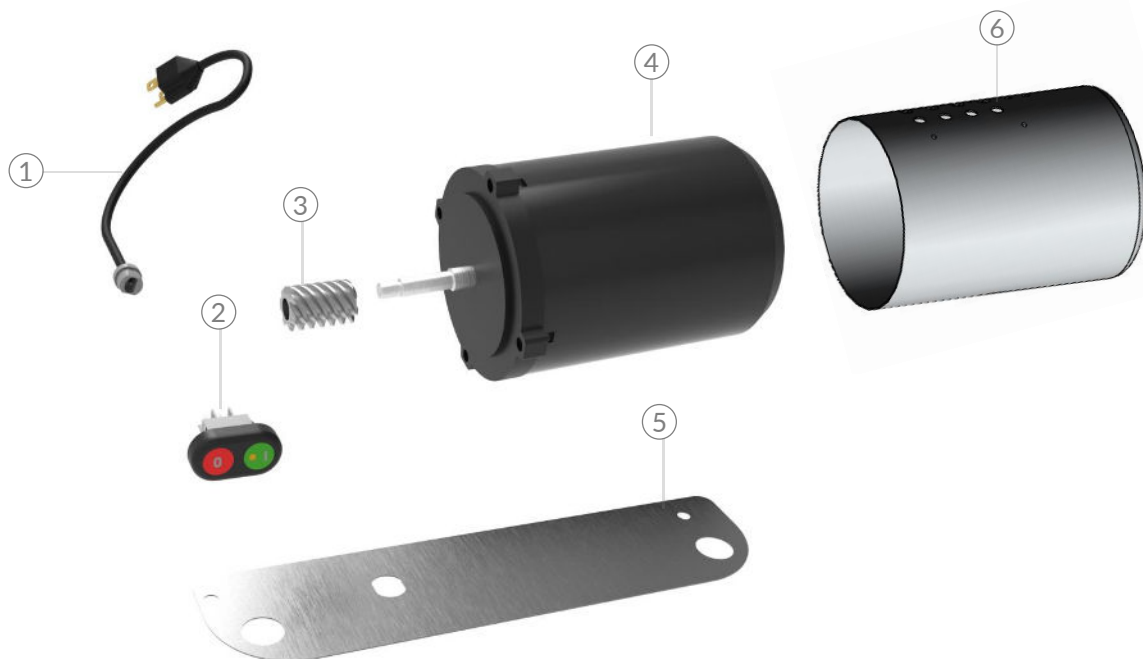

Refacciones del Afilador

REBANADORA DE CARNES

Explosionado Modelo RMS-330

REV 02

NO.	CÓDIGO	DESCRIPCIÓN	CANTIDAD
1	M570778	PERILLA P/SUJETAR AFILADOR	1
2	M500280	CANDADO #5133-31	2
3	M570542	PIEDRA DE AFILAR	1
4	M570541	PIEDRA DE ACENTAR	1
5	M501544	RESORTE P/FLECHAS ACENT Y AFILAR	2
6	M500131	BUSHING DE BRONCE PRELUBRICADO #4258	2
7	M570134	FLECHA P/PIEDRA DE ACENTAR R-300A	1
8	M570136	FLECHA PARA PIEDRA DE AFILAR R-300A	1
9	M572397	SOPORTE DE AFILADOR RMS-330	1
10	M572398	AFILADOR COMPLETO RMS-330	1

Refacciones del Sistema
de corte

REBANADORA DE CARNES

Explosionado Modelo RMS-330

REV 02

NO.	CÓDIGO	DESCRIPCIÓN	CANTIDAD
1	M570121	PLATO COMPLETO RMS330	1
2	M506822	CUCHILLA SOLIDA RMS-330	1
3	M577393	SISTEMA DE CAMPANA RMS330	1
4	M570400	CORONA DE NYLAMID R-300A	1
5	M572395	PROTECTOR DE CUCHILLA RMS-330	1
6	M532908	PERILLA P/PLATO R300A	1

Refacciones del Sistema
Eléctrico

REBANADORA DE CARNES

Explosionado Modelo RMS-330

REV 02

*La refacción incluye sistema de sujeción para el motor

NO.	CÓDIGO	DESCRIPCIÓN	CANTIDAD
1	M500154	CABLE TOMACORRIENTE C/CLAVIJA	1
2	M503481	INTERRUPTOR 0401/TTR RED B142/GREEN B143	1
3	M571152	SINFÍN 6 ENTRADAS GENERADO Y TEMPLADO	1
4	M500176	MOTOR 1/3 MONOFASICO 60Hz	1
	M500114	MOTOR 1/3 HP MONOFASICO 50/60Hz 115/230V	1
5	M572406	PLACA P/CABLE Y GROMMET RMS-330	1

Refacciones del Sistema
Eléctrico

REBANADORA DE CARNES

Explosionado Modelo RMS-330

REV 02

NO.	CÓDIGO	DESCRIPCIÓN	CANTIDAD
1	M500154	CABLE TOMACORRIENTE 3X14AWG,300V, 75°C UL	1
2	M503481	INTERRUPTOR 0401/TTR RED B142/GREEN B143	1
3	M571152	SINFÍN 6 ENTRADAS GENERADO Y TEMPLADO	1
4	M506926 *	MOTOR 1/2 HP MONOFASICO 60Hz	1
5	M572406	PLACA P/CABLE Y GROMMET RMS-330	1
6	M571151 *	CUBREMOTOR P/MOTOR 1/2HP	1