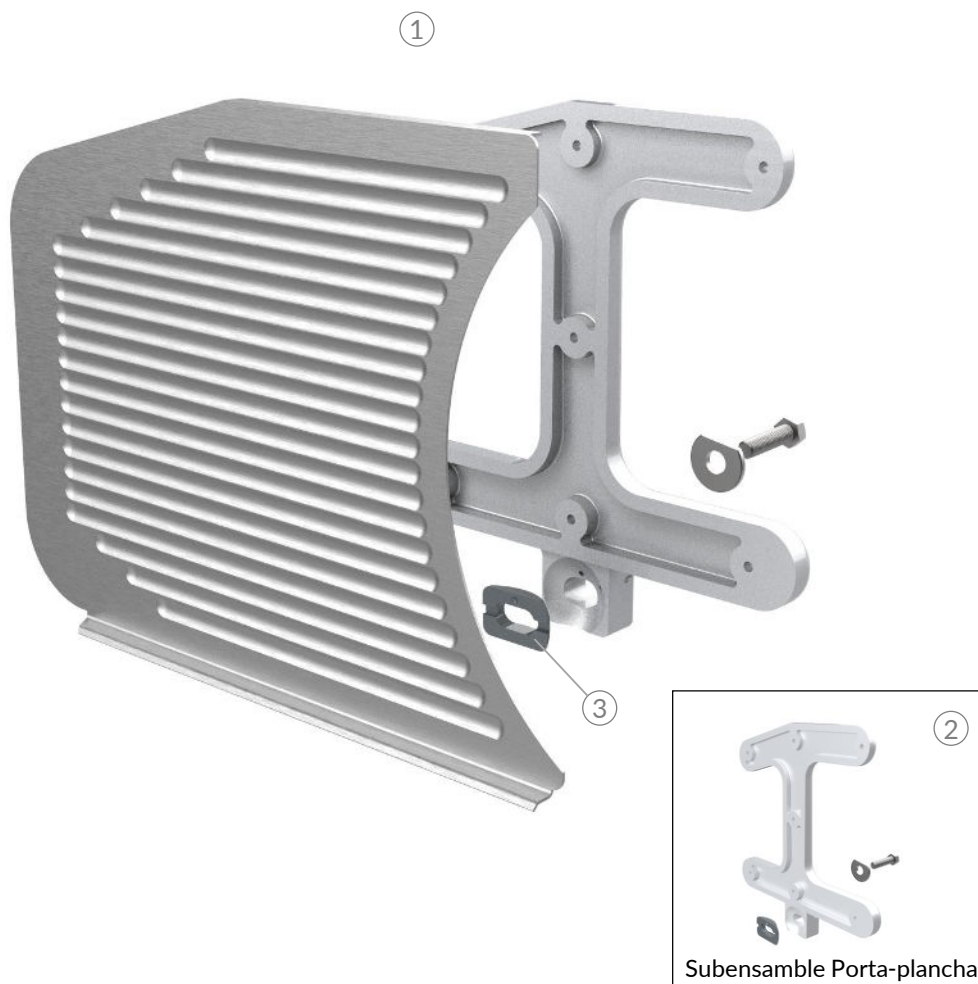

Refacciones del Sistema
de Plancha

REBANADORA DE CARNES

Explosionado Modelo RMS-330

REV 02

NO.	CÓDIGO	DESCRIPCIÓN	CANTIDAD
1	M570122	PLANCHA REGULADOR DE CORTE RMS330	1
2	M570141	PORTAPLANCHA D/REG C/ESFÉRICO RMS330	1
3	M573405	SEPARADOR ESFERICO P/PLANCHA R300A	1