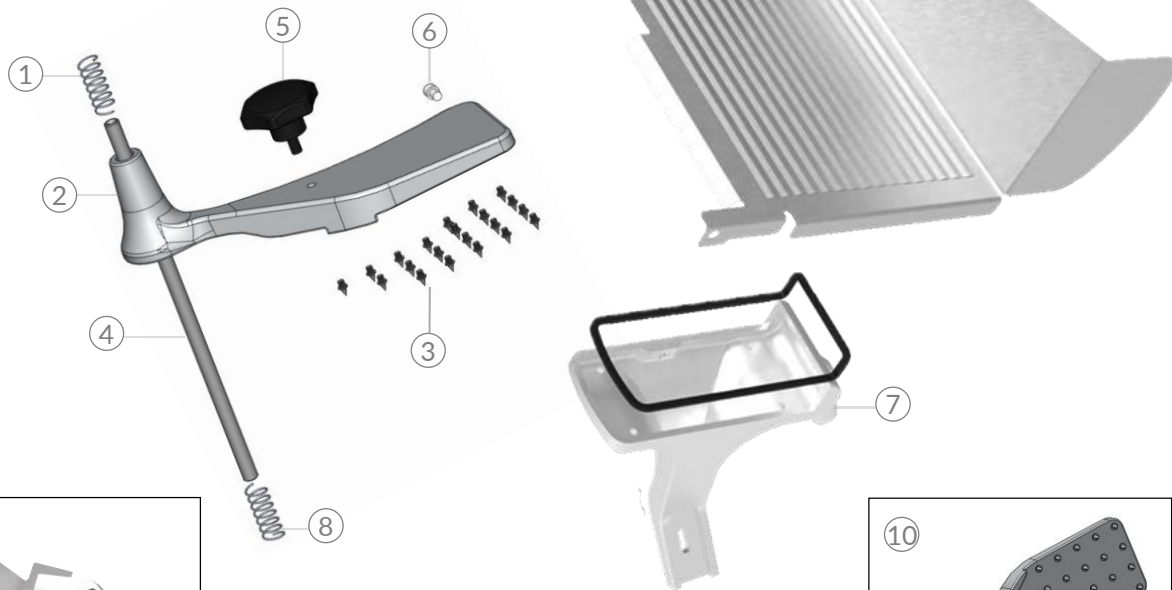

Refacciones del Sistema
de Chasis

REBANADORA DE CARNES

Explosionado Modelo RMS-330

REV 02

11

Subensamblé regulador

NO.	CÓDIGO	DESCRIPCIÓN	CANTIDAD
1	M573213*	CUBREMOTOR C/ MALLA SUBENS R-300	1
2	M577698	CAJA DE TRANSMISIÓN C/TAPA R300A	1
3	M571937	TAPA DE MECANISMO REGULADOR R300A	1
4	M571423	REGULADOR R300A	1
5	M570131	CREMALLERA R300A	1
6	M572400	PLACA NIVELADORA RMS-330	1
7	M570156	PERNO GUIA DEL REGULADOR R300A	1
8	M502208	PERILLA REGULADORA DE CORTE R300A	1
9	M573791	TUBO DE ALUMINIO 4	4
10	M504059	PATA INYECTADA RMS-330	4
11	M572235	REGULADOR COMPLETO R-300A	1

* Refacción para motor de 1/3 HP

REBANADORA DE CARNES

Explosionado Modelo RMS-330

REV 02

Refacciones del Sistema de Carro

NO.	CÓDIGO	DESCRIPCIÓN	CANTIDAD
1	M501550	RESORTE SUPERIOR P/BARRA DE PISON	1
2	M500005	PISON RB300/R-300A	1
3	M577700	PICO DE ALUMINIO PARA PISÓN R300A	21
4	M570184	BARRA DEL PISON 300/330	1
5	M500092	PERILLA P/LP12 & P/PISON R300A	1
6	M500332	TOPE DE NYLON PARA PISON	1
7	M572392	PORTA CARRO RMS-330	1
8	M501545	RESORTE INFERIOR PARA TOPE DEL PISON	1
9	M572393	CARRO RMS-330 COMPLETO	1
10	M571380	PISON SUBENSAMBLE RB300/R300A	1

Refacciones del Sistema
de Plancha

REBANADORA DE CARNES

Explosionado Modelo RMS-330

REV 02

NO.	CÓDIGO	DESCRIPCIÓN	CANTIDAD
1	M570122	PLANCHA REGULADOR DE CORTE RMS330	1
2	M570141	PORTAPLANCHA D/REG C/ESFÉRICO RMS330	1
3	M573405	SEPARADOR ESFERICO P/PLANCHA R300A	1