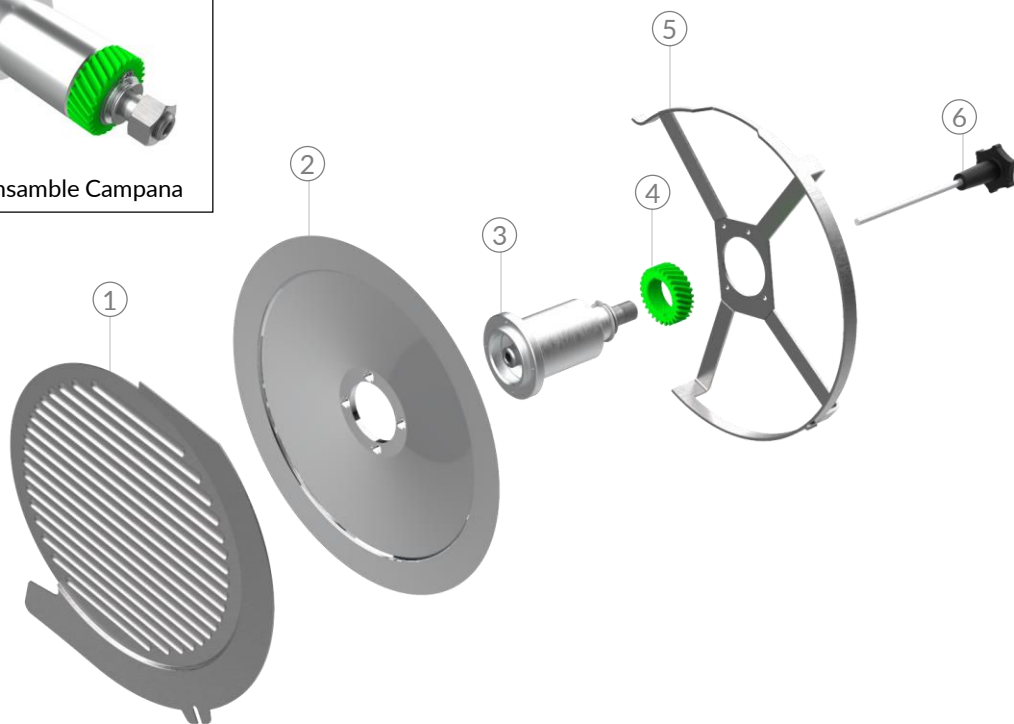

Refacciones del Sistema
de Chasis

REBANADORA DE CARNES

Explosionado Modelo RMS-330

REV 02

11

Subensamblé regulador

NO.	CÓDIGO	DESCRIPCIÓN	CANTIDAD
1	M573213*	CUBREMOTOR C/ MALLA SUBENS R-300	1
2	M577698	CAJA DE TRANSMISIÓN C/TAPA R300A	1
3	M571937	TAPA DE MECANISMO REGULADOR R300A	1
4	M571423	REGULADOR R300A	1
5	M570131	CREMALLERA R300A	1
6	M572400	PLACA NIVELADORA RMS-330	1
7	M570156	PERNO GUIA DEL REGULADOR R300A	1
8	M502208	PERILLA REGULADORA DE CORTE R300A	1
9	M573791	TUBO DE ALUMINIO 4	4
10	M504059	PATA INYECTADA RMS-330	4
11	M572235	REGULADOR COMPLETO R-300A	1

Refacciones del Sistema
de Plancha

REBANADORA DE CARNES

Explosionado Modelo RMS-330

REV 02

NO.	CÓDIGO	DESCRIPCIÓN	CANTIDAD
1	M570122	PLANCHA REGULADOR DE CORTE RMS330	1
2	M570141	PORTAPLANCHA D/REG C/ESFÉRICO RMS330	1
3	M573405	SEPARADOR ESFERICO P/PLANCHA R300A	1

Refacciones del Sistema
de corte

REBANADORA DE CARNES

Explosionado Modelo RMS-330

REV 02

NO.	CÓDIGO	DESCRIPCIÓN	CANTIDAD
1	M570121	PLATO COMPLETO RMS330	1
2	M506822	CUCHILLA SOLIDA RMS-330	1
3	M577393	SISTEMA DE CAMPANA RMS330	1
4	M570400	CORONA DE NYLAMID R-300A	1
5	M572395	PROTECTOR DE CUCHILLA RMS-330	1
6	M532908	PERILLA P/PLATO R300A	1

Refacciones del Sistema
Eléctrico

REBANADORA DE CARNES

Explosionado Modelo RMS-330

REV 02

*La refacción incluye sistema de sujeción para el motor

NO.	CÓDIGO	DESCRIPCIÓN	CANTIDAD
1	M500154	CABLE TOMACORRIENTE C/CLAVIJA	1
2	M503481	INTERRUPTOR 0401/TTR RED B142/GREEN B143	1
3	M571152	SINFÍN 6 ENTRADAS GENERADO Y TEMPLADO	1
4	M500176	MOTOR 1/3 MONOFASICO 60Hz	1
	M500114	MOTOR 1/3 HP MONOFASICO 50/60Hz 115/230V	1
5	M572406	PLACA P/CABLE Y GROMMET RMS-330	1