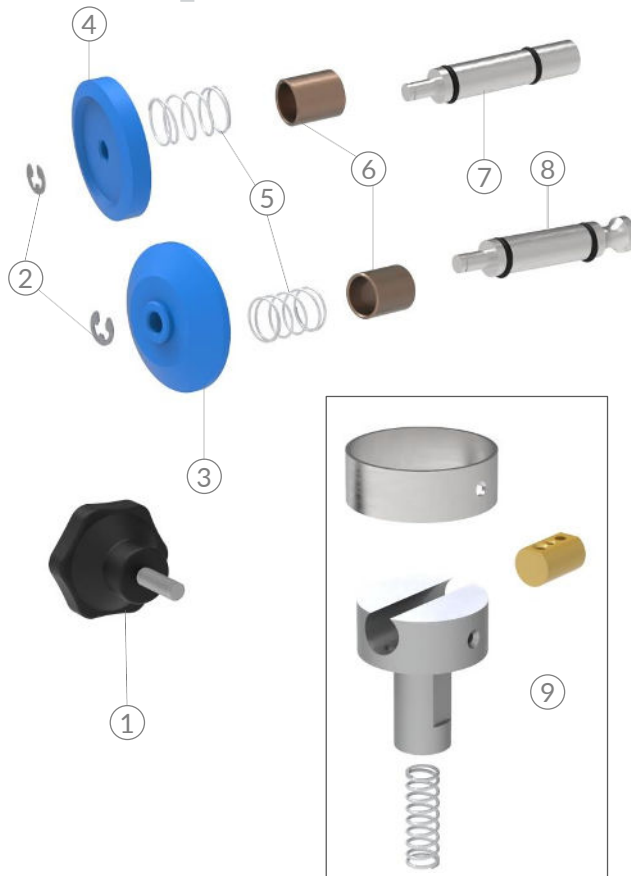

Refacciones del Afilador

REBANADORA DE CARNES

Explosionado Modelo RMS-330

REV 02

NO.	CÓDIGO	DESCRIPCIÓN	CANTIDAD
1	M570778	PERILLA P/SUJETAR AFILADOR	1
2	M500280	CANDADO #5133-31	2
3	M570542	PIEDRA DE AFILAR	1
4	M570541	PIEDRA DE ACENTAR	1
5	M501544	RESORTE P/FLECHAS ACENT Y AFILAR	2
6	M500131	BUSHING DE BRONCE PRELUBRICADO #4258	2
7	M570134	FLECHA P/PIEDRA DE ACENTAR R-300A	1
8	M570136	FLECHA PARA PIEDRA DE AFILAR R-300A	1
9	M572397	SOPORTE DE AFILADOR RMS-330	1
10	M572398	AFILADOR COMPLETO RMS-330	1

*Para ver la lista completa de modelos incluidos en este catalogo, consulte la ultima pág. de este documento

Refacciones del Sistema
de buje

REBANADORA DE CARNES

Explosionado Modelo RMS-330

REV 02

NO.	CÓDIGO	DESCRIPCIÓN	CANTIDAD
1	M572403	ARANDELA DE FORMA CON TORNILLO	4
2	M500336	TOPE DE HULE P/BARRA R300A	2
3	M501543	RESORTE P/BARRA DE BUJE LARGO R-300A	2
4	M577705	BARRA P/BUJE LARGO C/SUJECIÓN RMS-330	1
5	M570344	BUJE LARGO SUPERIOR R300A	1
6	M572404	SOPORTE P/PORTACARRO RMS-330	1
7	M506930	PERILLA P/PORTACARRO AZUL R-300A	1
8	M570341	BUJE CORTO INFERIOR R300A	1
9	M572402	BARRA P/BUJE CORTO C/SUJECIÓN RMS-330	1
10	M571924	EXCENTRICO DE BARRAS R300A/RMS330	1

Refacciones del Sistema
de Chasis

REBANADORA DE CARNES

Explosionado Modelo RMS-330

REV 02

11

Subensamblé regulador

NO.	CÓDIGO	DESCRIPCIÓN	CANTIDAD
1	M573213*	CUBREMOTOR C/ MALLA SUBENS R-300	1
2	M577698	CAJA DE TRANSMISIÓN C/TAPA R300A	1
3	M571937	TAPA DE MECANISMO REGULADOR R300A	1
4	M571423	REGULADOR R300A	1
5	M570131	CREMALLERA R300A	1
6	M572400	PLACA NIVELADORA RMS-330	1
7	M570156	PERNO GUIA DEL REGULADOR R300A	1
8	M502208	PERILLA REGULADORA DE CORTE R300A	1
9	M573791	TUBO DE ALUMINIO 4	4
10	M504059	PATA INYECTADA RMS-330	4
11	M572235	REGULADOR COMPLETO R-300A	1