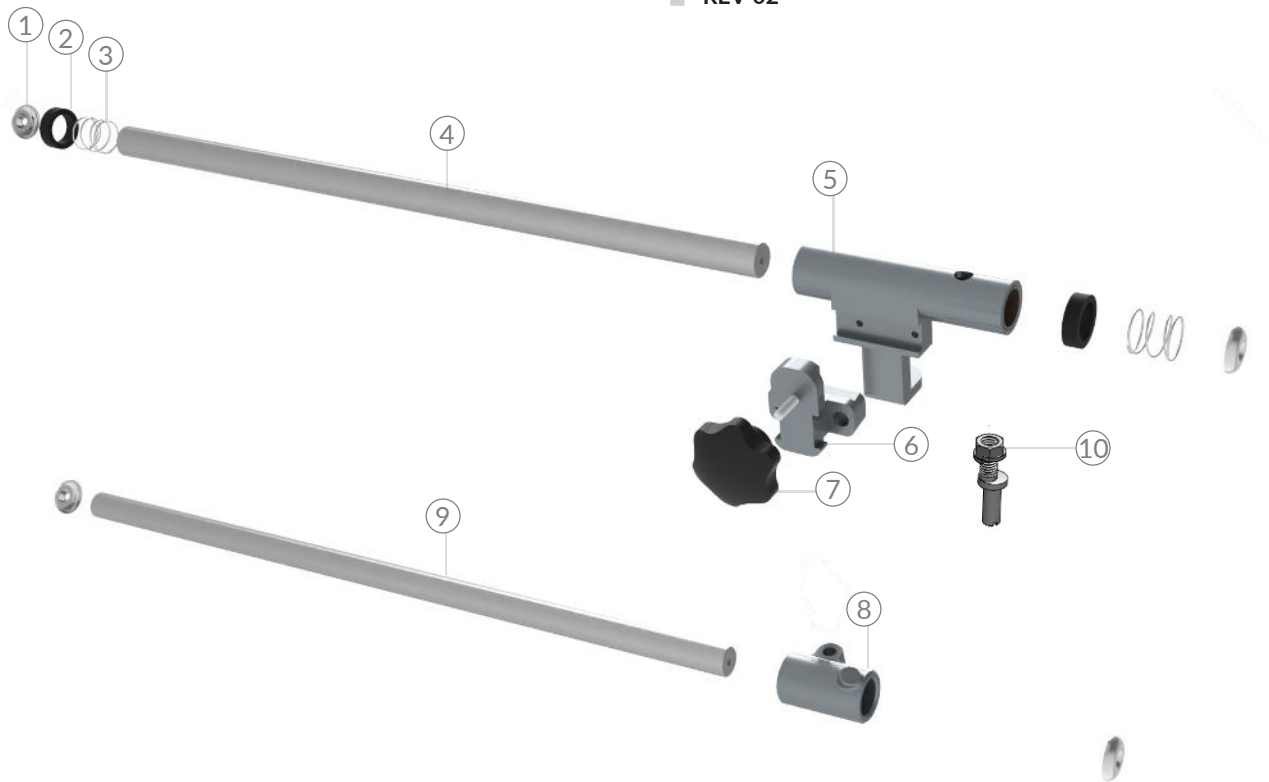

Refacciones del Afilador

REBANADORA DE CARNES

Explosionado Modelo RMS-330

REV 02

NO.	CÓDIGO	DESCRIPCIÓN	CANTIDAD
1	M570778	PERILLA P/SUJETAR AFILADOR	1
2	M500280	CANDADO #5133-31	2
3	M570542	PIEDRA DE AFILAR	1
4	M570541	PIEDRA DE ACENTAR	1
5	M501544	RESORTE P/FLECHAS ACENT Y AFILAR	2
6	M500131	BUSHING DE BRONCE PRELUBRICADO #4258	2
7	M570134	FLECHA P/PIEDRA DE ACENTAR R-300A	1
8	M570136	FLECHA PARA PIEDRA DE AFILAR R-300A	1
9	M572397	SOPORTE DE AFILADOR RMS-330	1
10	M572398	AFILADOR COMPLETO RMS-330	1

*Para ver la lista completa de modelos incluidos en este catalogo, consulte la ultima pág. de este documento

Refacciones del Sistema
de buje

REBANADORA DE CARNES

Explosionado Modelo RMS-330

REV 02

NO.	CÓDIGO	DESCRIPCIÓN	CANTIDAD
1	M572403	ARANDELA DE FORMA CON TORNILLO	4
2	M500336	TOPE DE HULE P/BARRA R300A	2
3	M501543	RESORTE P/BARRA DE BUJE LARGO R-300A	2
4	M577705	BARRA P/BUJE LARGO C/SUJECIÓN RMS-330	1
5	M570344	BUJE LARGO SUPERIOR R300A	1
6	M572404	SOPORTE P/PORTACARRO RMS-330	1
7	M506930	PERILLA P/PORTACARRO AZUL R-300A	1
8	M570341	BUJE CORTO INFERIOR R300A	1
9	M572402	BARRA P/BUJE CORTO C/SUJECIÓN RMS-330	1
10	M571924	EXCENTRICO DE BARRAS R300A/RMS330	1

Refacciones del Sistema
de Chasis

REBANADORA DE CARNES

Explosionado Modelo RMS-330

REV 02

11

Subensamblé regulador

NO.	CÓDIGO	DESCRIPCIÓN	CANTIDAD
1	M573213*	CUBREMOTOR C/ MALLA SUBENS R-300	1
2	M577698	CAJA DE TRANSMISIÓN C/TAPA R300A	1
3	M571937	TAPA DE MECANISMO REGULADOR R300A	1
4	M571423	REGULADOR R300A	1
5	M570131	CREMALLERA R300A	1
6	M572400	PLACA NIVELADORA RMS-330	1
7	M570156	PERNO GUIA DEL REGULADOR R300A	1
8	M502208	PERILLA REGULADORA DE CORTE R300A	1
9	M573791	TUBO DE ALUMINIO 4	4
10	M504059	PATA INYECTADA RMS-330	4
11	M572235	REGULADOR COMPLETO R-300A	1