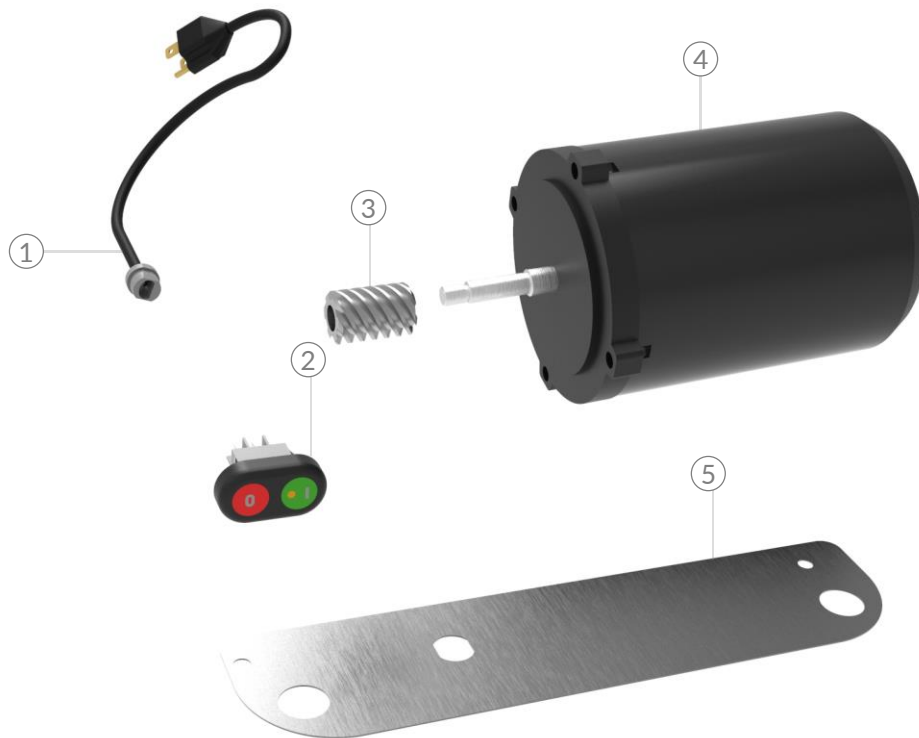

Refacciones del Sistema
de Chasis

REBANADORA DE CARNES

Explosionado Modelo RMS-330

REV 02

11

Subensamblé regulador

NO.	CÓDIGO	DESCRIPCIÓN	CANTIDAD
1	M573213*	CUBREMOTOR C/ MALLA SUBENS R-300	1
2	M577698	CAJA DE TRANSMISIÓN C/TAPA R300A	1
3	M571937	TAPA DE MECANISMO REGULADOR R300A	1
4	M571423	REGULADOR R300A	1
5	M570131	CREMALLERA R300A	1
6	M572400	PLACA NIVELADORA RMS-330	1
7	M570156	PERNO GUIA DEL REGULADOR R300A	1
8	M502208	PERILLA REGULADORA DE CORTE R300A	1
9	M573791	TUBO DE ALUMINIO 4	4
10	M504059	PATA INYECTADA RMS-330	4
11	M572235	REGULADOR COMPLETO R-300A	1

Refacciones del Sistema
de corte

REBANADORA DE CARNES

Explosionado Modelo RMS-330

REV 02

NO.	CÓDIGO	DESCRIPCIÓN	CANTIDAD
1	M570121	PLATO COMPLETO RMS330	1
2	M506822	CUCHILLA SOLIDA RMS-330	1
3	M577393	SISTEMA DE CAMPANA RMS330	1
4	M570400	CORONA DE NYLAMID R-300A	1
5	M572395	PROTECTOR DE CUCHILLA RMS-330	1
6	M532908	PERILLA P/PLATO R300A	1

Refacciones del Sistema
Eléctrico

REBANADORA DE CARNES

Explosionado Modelo RMS-330

REV 02

*La refacción incluye sistema de sujeción para el motor

NO.	CÓDIGO	DESCRIPCIÓN	CANTIDAD
1	M500154	CABLE TOMACORRIENTE C/CLAVIJA	1
2	M503481	INTERRUPTOR 0401/TTR RED B142/GREEN B143	1
3	M571152	SINFÍN 6 ENTRADAS GENERADO Y TEMPLADO	1
4	M500176	MOTOR 1/3 MONOFASICO 60Hz	1
	M500114	MOTOR 1/3 HP MONOFASICO 50/60Hz 115/230V	1
5	M572406	PLACA P/CABLE Y GROMMET RMS-330	1

Refacciones del Sistema
Eléctrico

REBANADORA DE CARNES

Explosionado Modelo RMS-330

REV 02

NO.	CÓDIGO	DESCRIPCIÓN	CANTIDAD
1	M500154	CABLE TOMACORRIENTE 3X14AWG,300V, 75°C UL	1
2	M503481	INTERRUPTOR 0401/TTR RED B142/GREEN B143	1
3	M571152	SINFÍN 6 ENTRADAS GENERADO Y TEMPLADO	1
4	M506926 *	MOTOR 1/2 HP MONOFASICO 60Hz	1
5	M572406	PLACA P/CABLE Y GROMMET RMS-330	1
6	M571151 *	CUBREMOTOR P/MOTOR 1/2HP	1