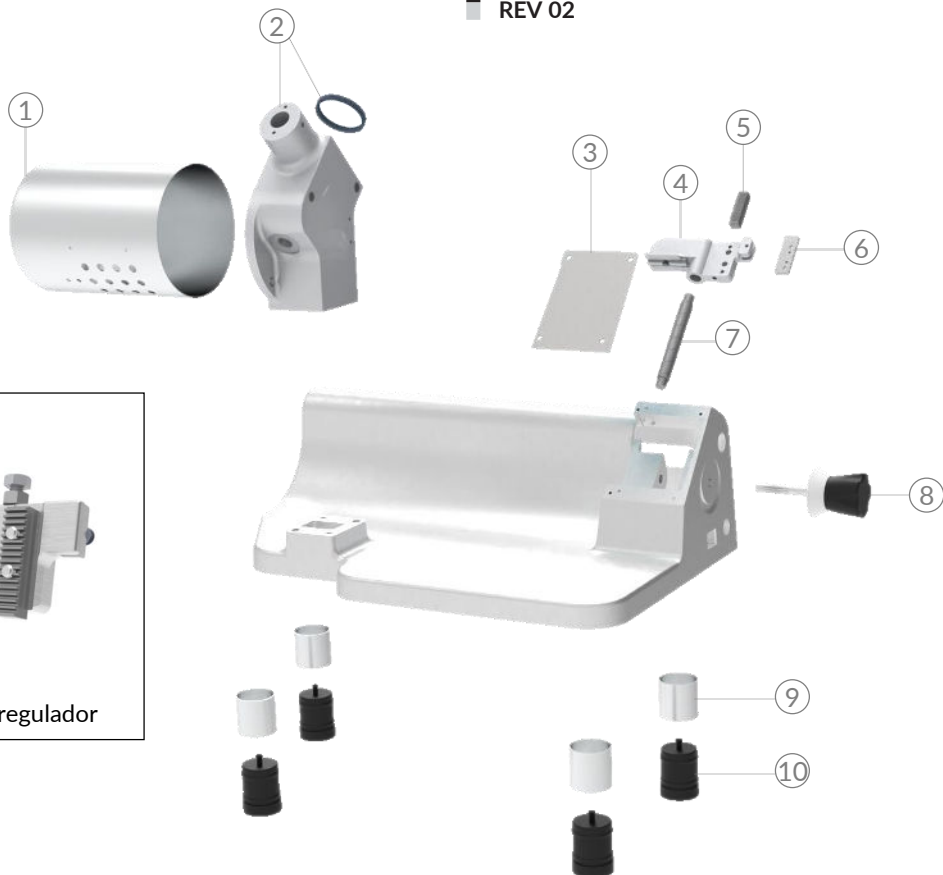

Refacciones del Afilador

REBANADORA DE CARNES

Explosionado Modelo RMS-330

REV 02

NO.	CÓDIGO	DESCRIPCIÓN	CANTIDAD
1	M570778	PERILLA P/SUJETAR AFILADOR	1
2	M500280	CANDADO #5133-31	2
3	M570542	PIEDRA DE AFILAR	1
4	M570541	PIEDRA DE ACENTAR	1
5	M501544	RESORTE P/FLECHAS ACENT Y AFILAR	2
6	M500131	BUSHING DE BRONCE PRELUBRICADO #4258	2
7	M570134	FLECHA P/PIEDRA DE ACENTAR R-300A	1
8	M570136	FLECHA PARA PIEDRA DE AFILAR R-300A	1
9	M572397	SOPORTE DE AFILADOR RMS-330	1
10	M572398	AFILADOR COMPLETO RMS-330	1

*Para ver la lista completa de modelos incluidos en este catalogo, consulte la ultima pág. de este documento

Refacciones del Sistema
de buje

REBANADORA DE CARNES

Explosionado Modelo RMS-330

REV 02

NO.	CÓDIGO	DESCRIPCIÓN	CANTIDAD
1	M572403	ARANDELA DE FORMA CON TORNILLO	4
2	M500336	TOPE DE HULE P/BARRA R300A	2
3	M501543	RESORTE P/BARRA DE BUJE LARGO R-300A	2
4	M577705	BARRA P/BUJE LARGO C/SUJECIÓN RMS-330	1
5	M570344	BUJE LARGO SUPERIOR R300A	1
6	M572404	SOPORTE P/PORTACARRO RMS-330	1
7	M506930	PERILLA P/PORTACARRO AZUL R-300A	1
8	M570341	BUJE CORTO INFERIOR R300A	1
9	M572402	BARRA P/BUJE CORTO C/SUJECIÓN RMS-330	1
10	M571924	EXCENTRICO DE BARRAS R300A/RMS330	1

Refacciones del Sistema
de Chasis

REBANADORA DE CARNES

Explosionado Modelo RMS-330

REV 02

11

Subensamblé regulador

NO.	CÓDIGO	DESCRIPCIÓN	CANTIDAD
1	M573213*	CUBREMOTOR C/ MALLA SUBENS R-300	1
2	M577698	CAJA DE TRANSMISIÓN C/TAPA R300A	1
3	M571937	TAPA DE MECANISMO REGULADOR R300A	1
4	M571423	REGULADOR R300A	1
5	M570131	CREMALLERA R300A	1
6	M572400	PLACA NIVELADORA RMS-330	1
7	M570156	PERNO GUIA DEL REGULADOR R300A	1
8	M502208	PERILLA REGULADORA DE CORTE R300A	1
9	M573791	TUBO DE ALUMINIO 4	4
10	M504059	PATA INYECTADA RMS-330	4
11	M572235	REGULADOR COMPLETO R-300A	1