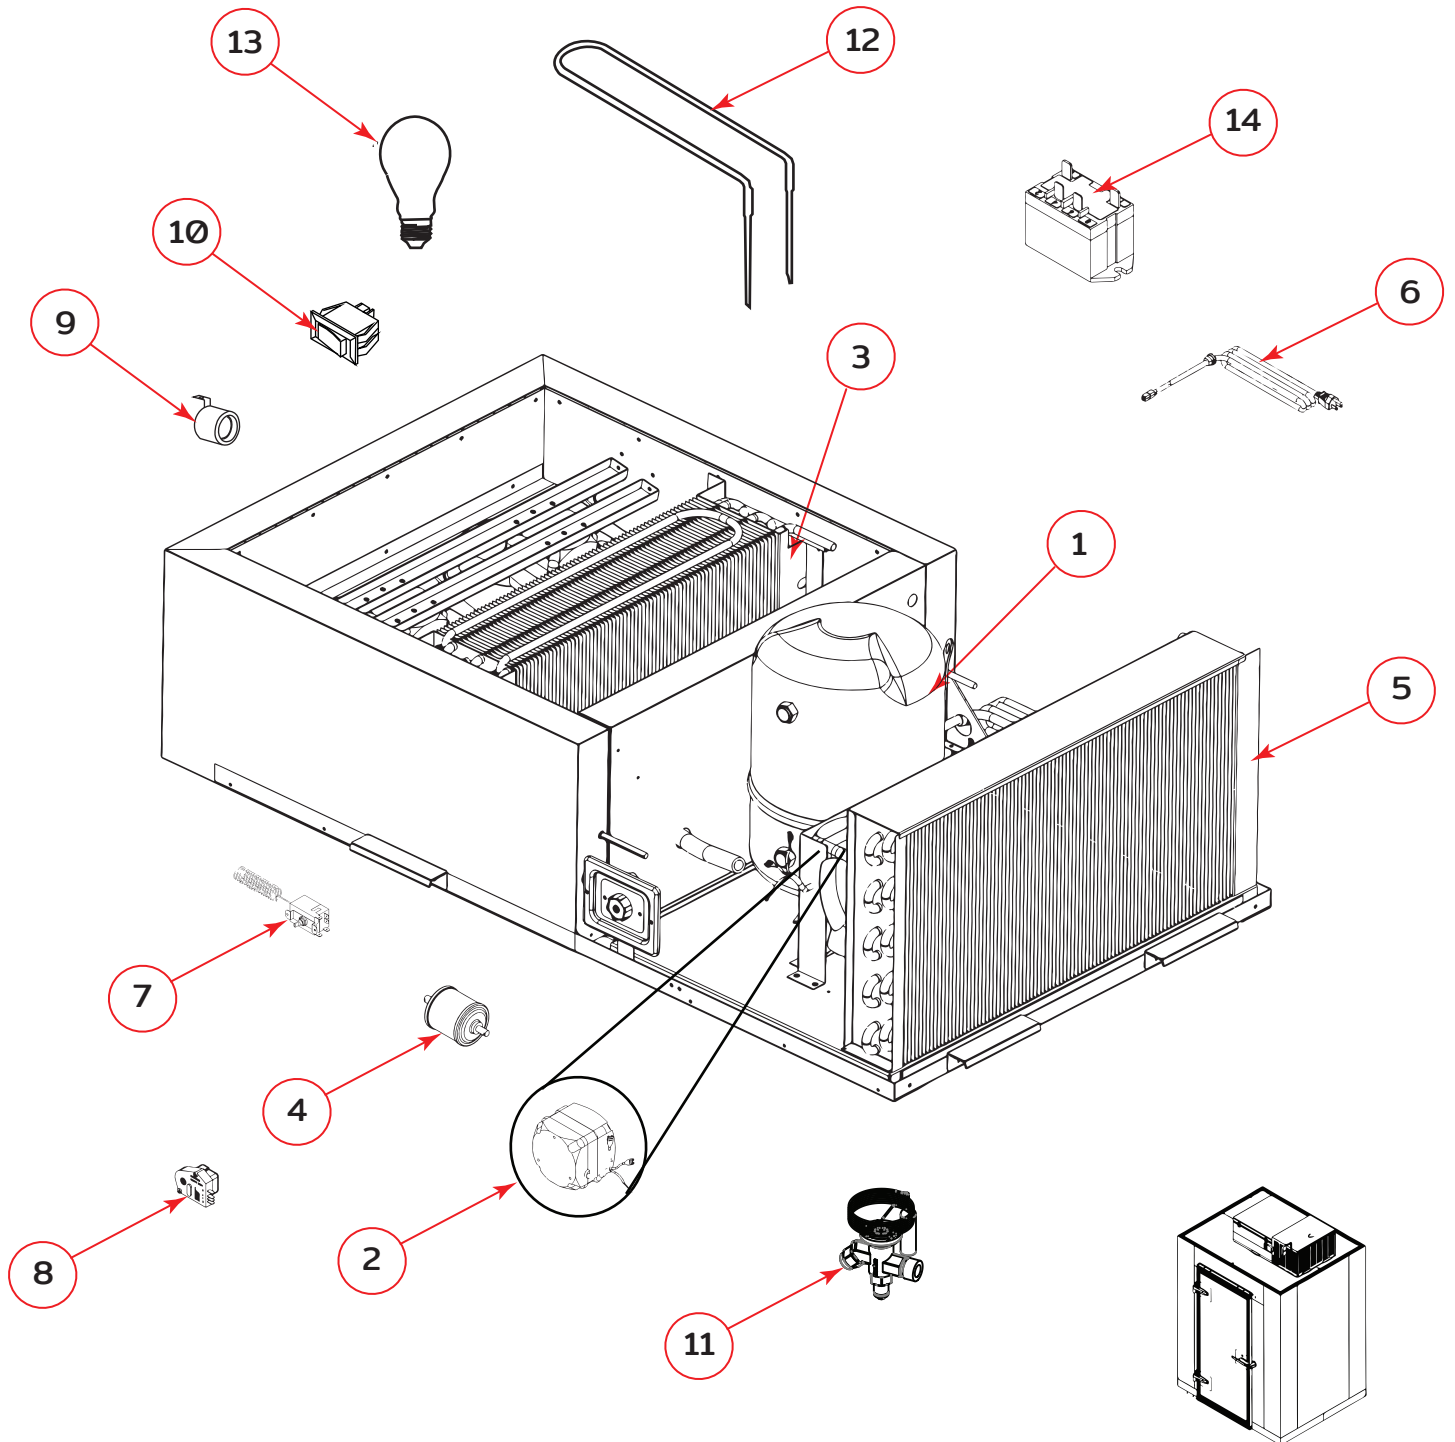

CPAQ. CUARTOS FRÍOS

Explosionado CPAQ. MEDIA

REV 02

ENSAMBLE GENERAL

1024590 CPAQ-MED TORREY

CPAQ. CUARTOS FRÍOS

Explosionado Modelo CPAQ. MEDIA

REV 02

No.	DESCRIPCIÓN	CÓDIGO
1	COMPRESOR	2078235
2	MICROMOTOR	2078130
3	EVAPORADOR	2096889
4	DESHIDRATADOR	2078237
5	CONDENSADOR DINAMICO	2096888
6	CABLE DE SERVICIO	2096891
7	TERMOSTATO	2078599
8	TIMER DE DESHIELO	2078603
9	SOCKET CON COLILLAS	2079020
10	SWITCH DE 1 POLO	2079110
11	VALVULA EXP.	2085837
12	RESISTENCIA DE DESHIELO	2096890
13	FOCO LED	3063053
14	CONTACTOR	2078239

CPAQ. CUARTOS FRÍOS

Explosionado CPAQ. MEDIA

REV 02

ENSAMBLE DE PUERTA

CPAQ. CUARTOS FRÍOS

Explosionado CPAQ. MEDIA

REV 02

No.	DESCRIPCIÓN	CÓDIGO
1	PUERTA DE SERVICIO	2087195
2	BISAGRA KASON	2096884
3	CERROJO MCA.	2096885
4	ENS. BARREDOR INF.	8000044
5	EMPAQUE MAGNETICO	3065095
*	RESISTENCIA FLEXIBLE	1F-ELRE-0009