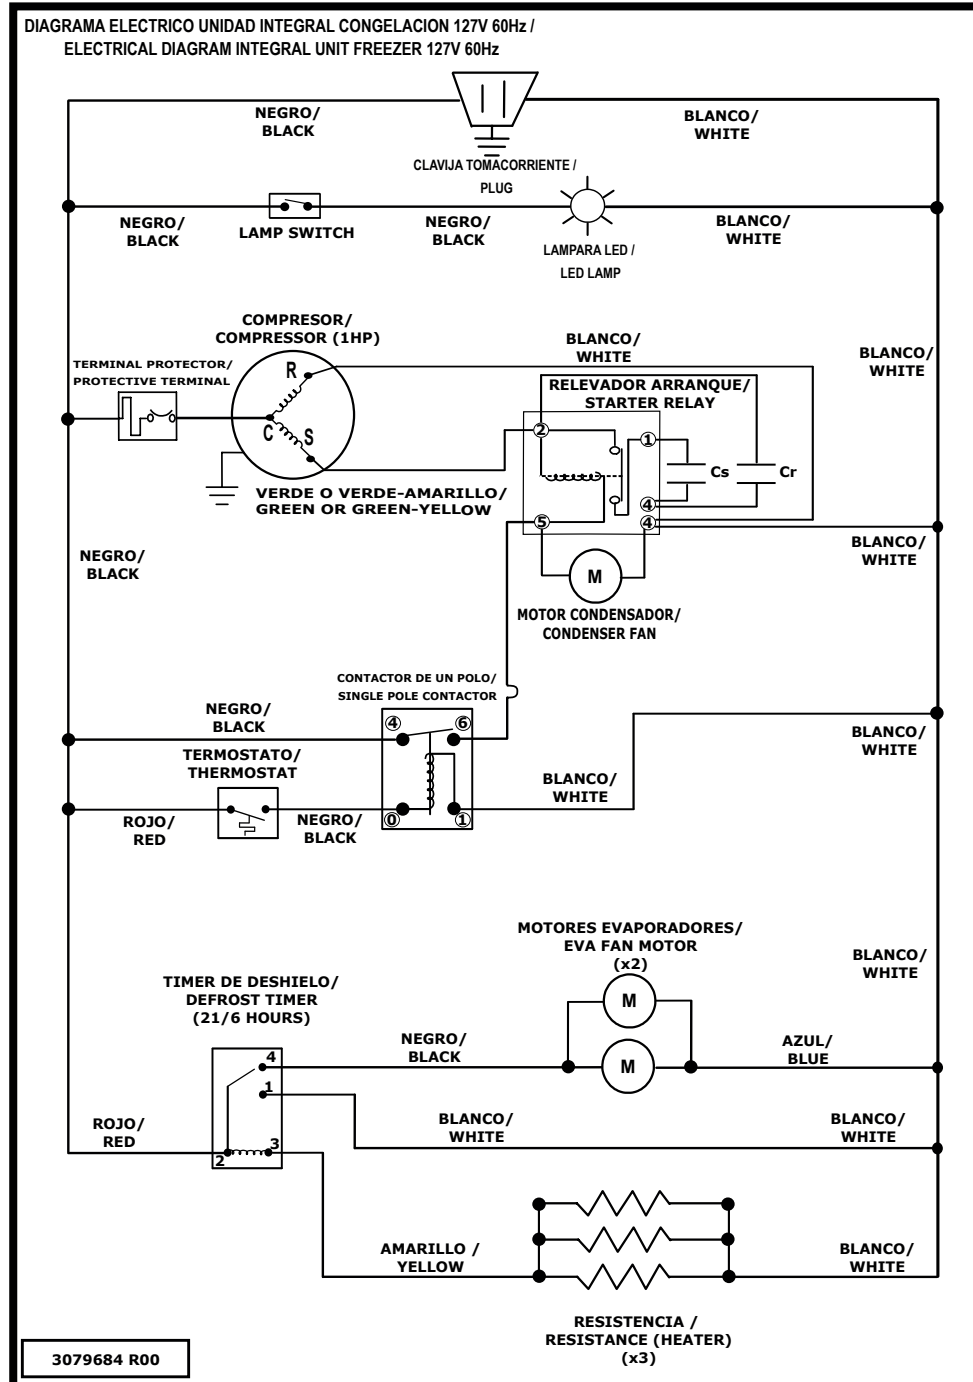

CPAQ. CUARTOS FRÍOS

Explosionado CPAQ. MEDIA

REV 02

No.	DESCRIPCIÓN	CÓDIGO
1	PUERTA DE SERVICIO	2087195
2	BISAGRA KASON	2096884
3	CERROJO MCA.	2096885
4	ENS. BARREDOR INF.	8000044
5	EMPAQUE MAGNETICO	3065095
*	RESISTENCIA FLEXIBLE	1F-ELRE-0009

CPAQ. CUARTOS FRÍOS

Explosionado CPAQ. MEDIA

REV 02

DIAGRAMA ELÉCTRICO